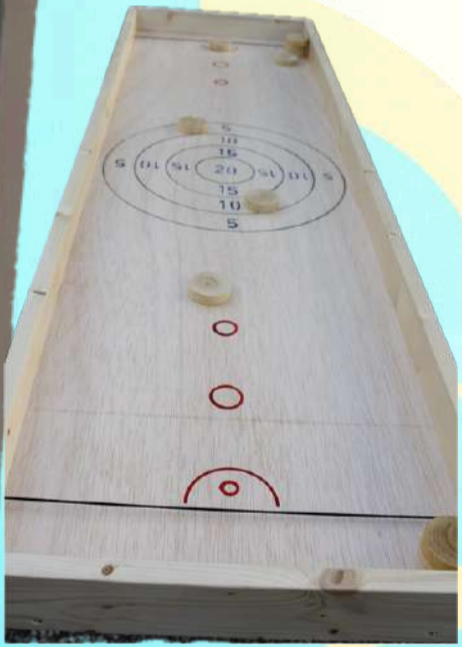

Jocs Tradicionals XL