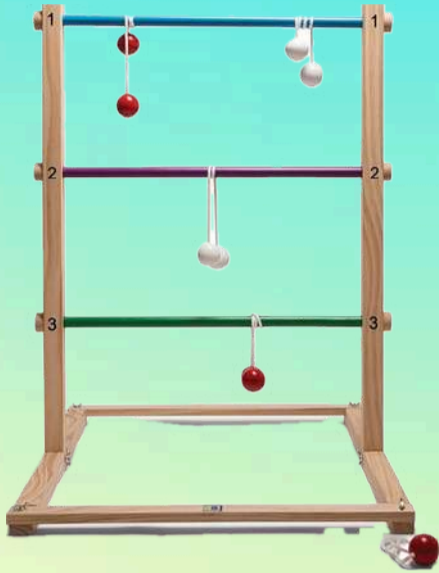

INCLOU:

TÈCNICS / MONITORS

MÚSICA ACTUAL

3'30H SEGUIDES O 5H PARTIDES

Jocs Tradicionals XL

afegeix
un
complement

NECESSITATS TÈCNIQUES:

* Accés sense obstacles per als vehicles a la zona de muntatge, espai net