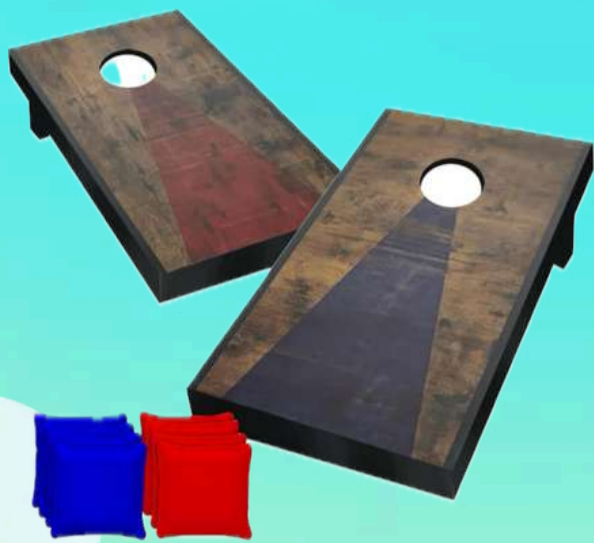

afegeix
un
complement

NECESSITATS TÈCNIQUES:

* Accés sense obstacles per als vehicles a la zona de muntatge, espai net

INCLOU:

TÈCNIC / MONITOR

3'30H SEGUIDES O 5H PARTIDES