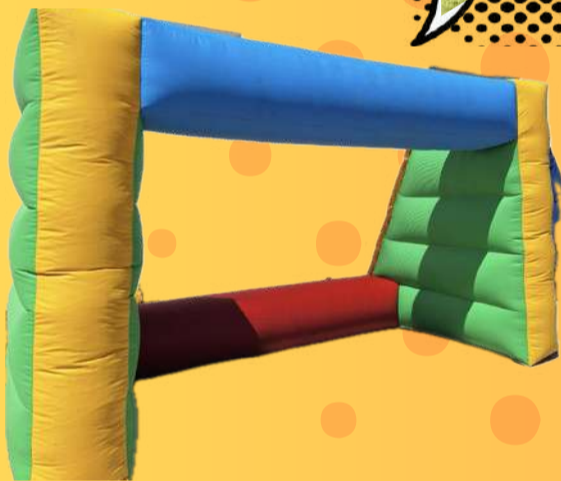

Toro Loco

5 x 5 x 5 m

(O SIMILAR)

Ludoteca Sirenita
10 x 10 x 3,5 m

NECESSITATS TÈCNIQUES:

- * Accés sense obstacles per als vehicles a la zona de muntatge, espai net i asfaltat.
- * 7 Endolls de 220 V en diferents fases, a una distància màxima de 25 m, 8 tanques per delimitar l'accés.