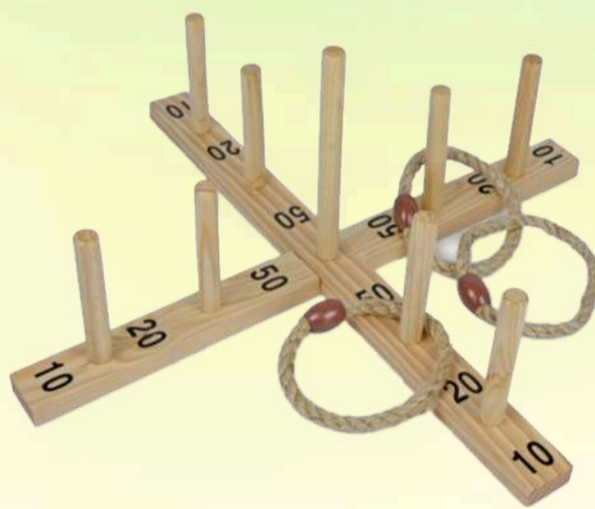

INCLOU:

TÈCNICS / MONITORS

MÚSICA ACTUAL

3'30H SEGUIDES O 5H PARTIDES

Jocs Tradicionals XL

afegeix
un
complement

NECESSITATS TÈCNIQUES:

* Accés sense obstacles per als vehicles a la zona de muntatge, espai net